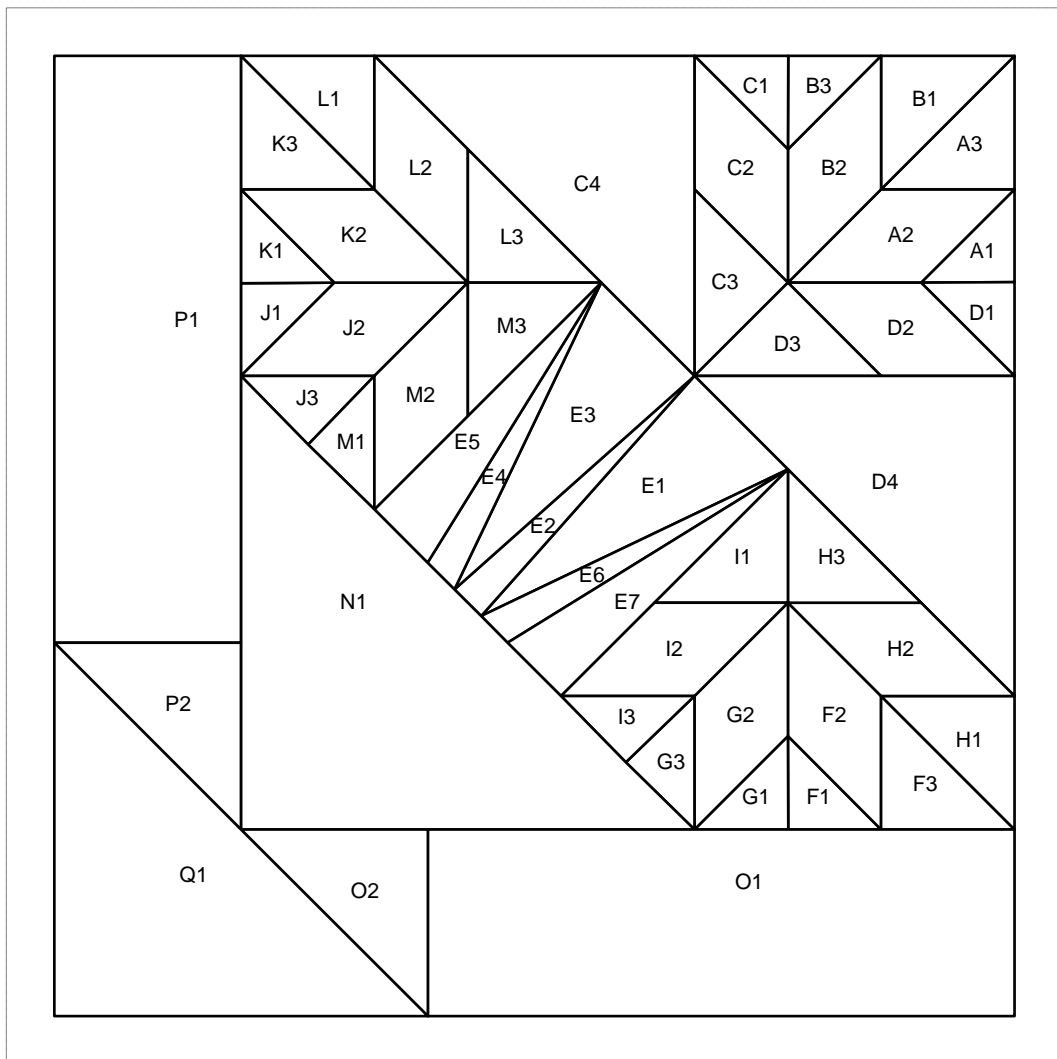

# **JARO**

Narcis

Velikost 12 x 12 inch

# Narcis - rozložení