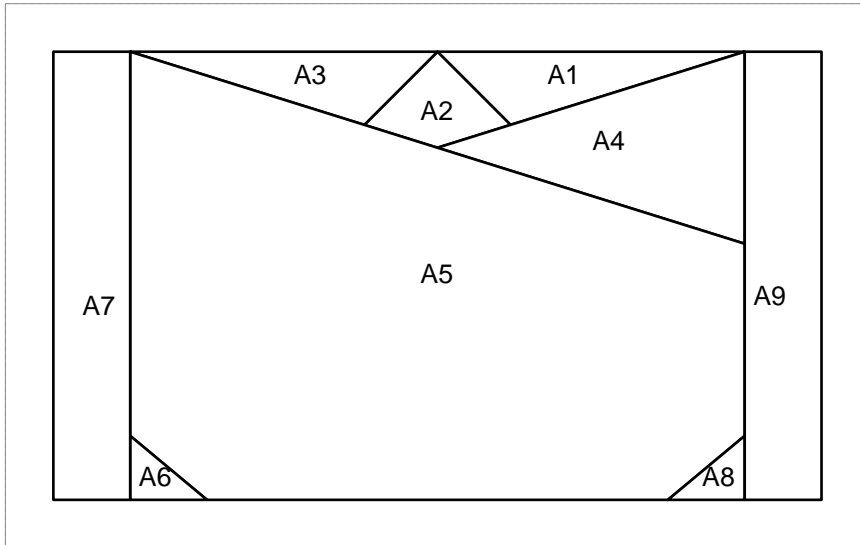

TULIPÁN

Velikost 8 x 4 inch

Tulipan - PP

Návrhář quiltů