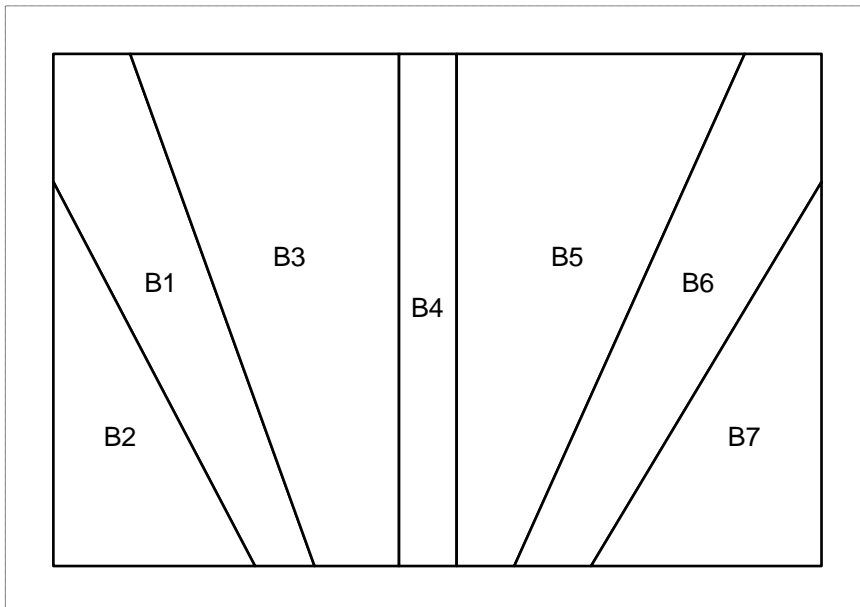

TULIPÁN

Velikost 8 x 4 inch

Tulipan - PP

Návrhář quiltů