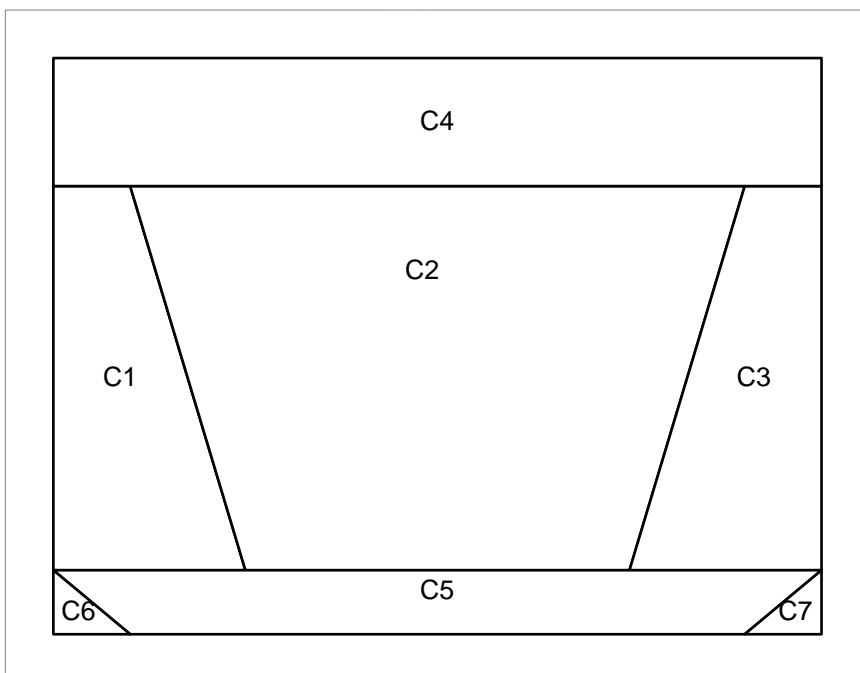

TULIPÁN

Velikost 8 x 4 inch

Tulipan - PP

Návrhář quiltů